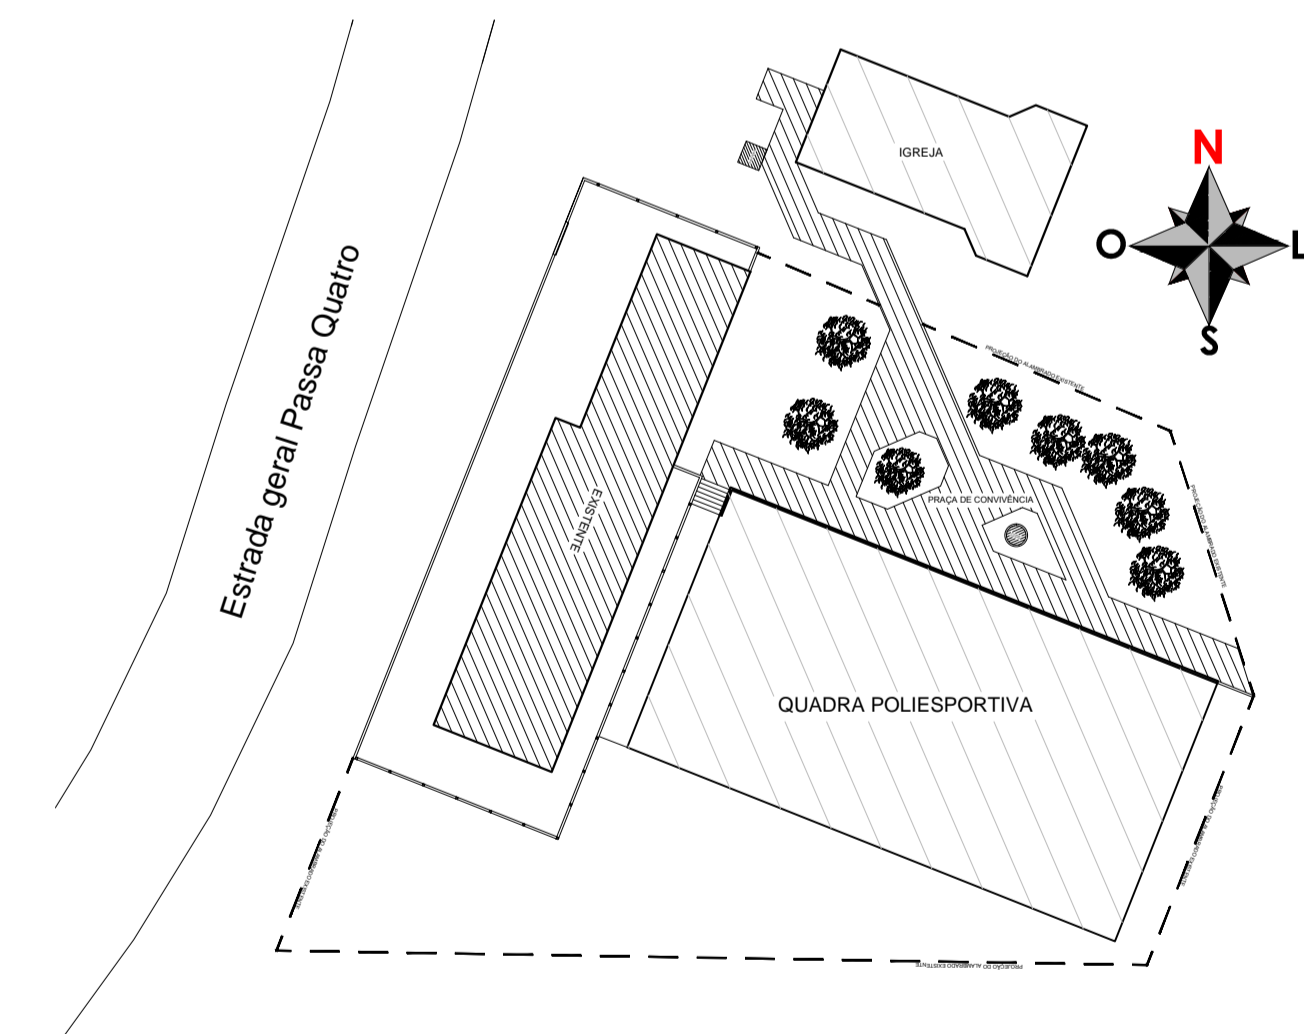

LEGENDA

	LIXEIRA METAL DIAMETRO DE 40cm
	POSTE DE ILUMINAÇÃO ALTURA 3m - LUMINARIA 100W
	ÁRVORE ORNAMENTAL NATIVA
	BANCO DE CONCRETO ARMADO (45 x 100)cm

EXISTENTE

EXISTENTE

Planta baixa - Urbanização
esc - 1/125 unidade metros

	EMPREENDIMENTO QUADRA POLIESPORTIVA E PRAÇA DE CONVIVÊNCIA	
	ENDEREÇO ESTRADA GERAL PASSA QUATRO LOCALIDADE PASSA QUATRO - MONTE CASTELO/SC	
	PROPRIETÁRIO PREFEITURA MUNICIPAL DE MONTE CASTELO	
	PROJETO ARQUITETÔNICO	
AUTOR / RESPONSÁVEL TÉCNICO Engº DAIR KACZMAREK CREA/SC: 122404-8	ASSINATURA Prefeito Municipal: Jean Carlo Medeiros de Souza	ASSINATURA Responsável Técnico
DISCRIMINAÇÃO PLANTA BAIXA URBANIZAÇÃO, SITUAÇÃO LOCALIZAÇÃO		Nº DA FRANCHA 01
ESCALA INDICADA	DATA 26/02/2019	DESENHO JOEL WENG