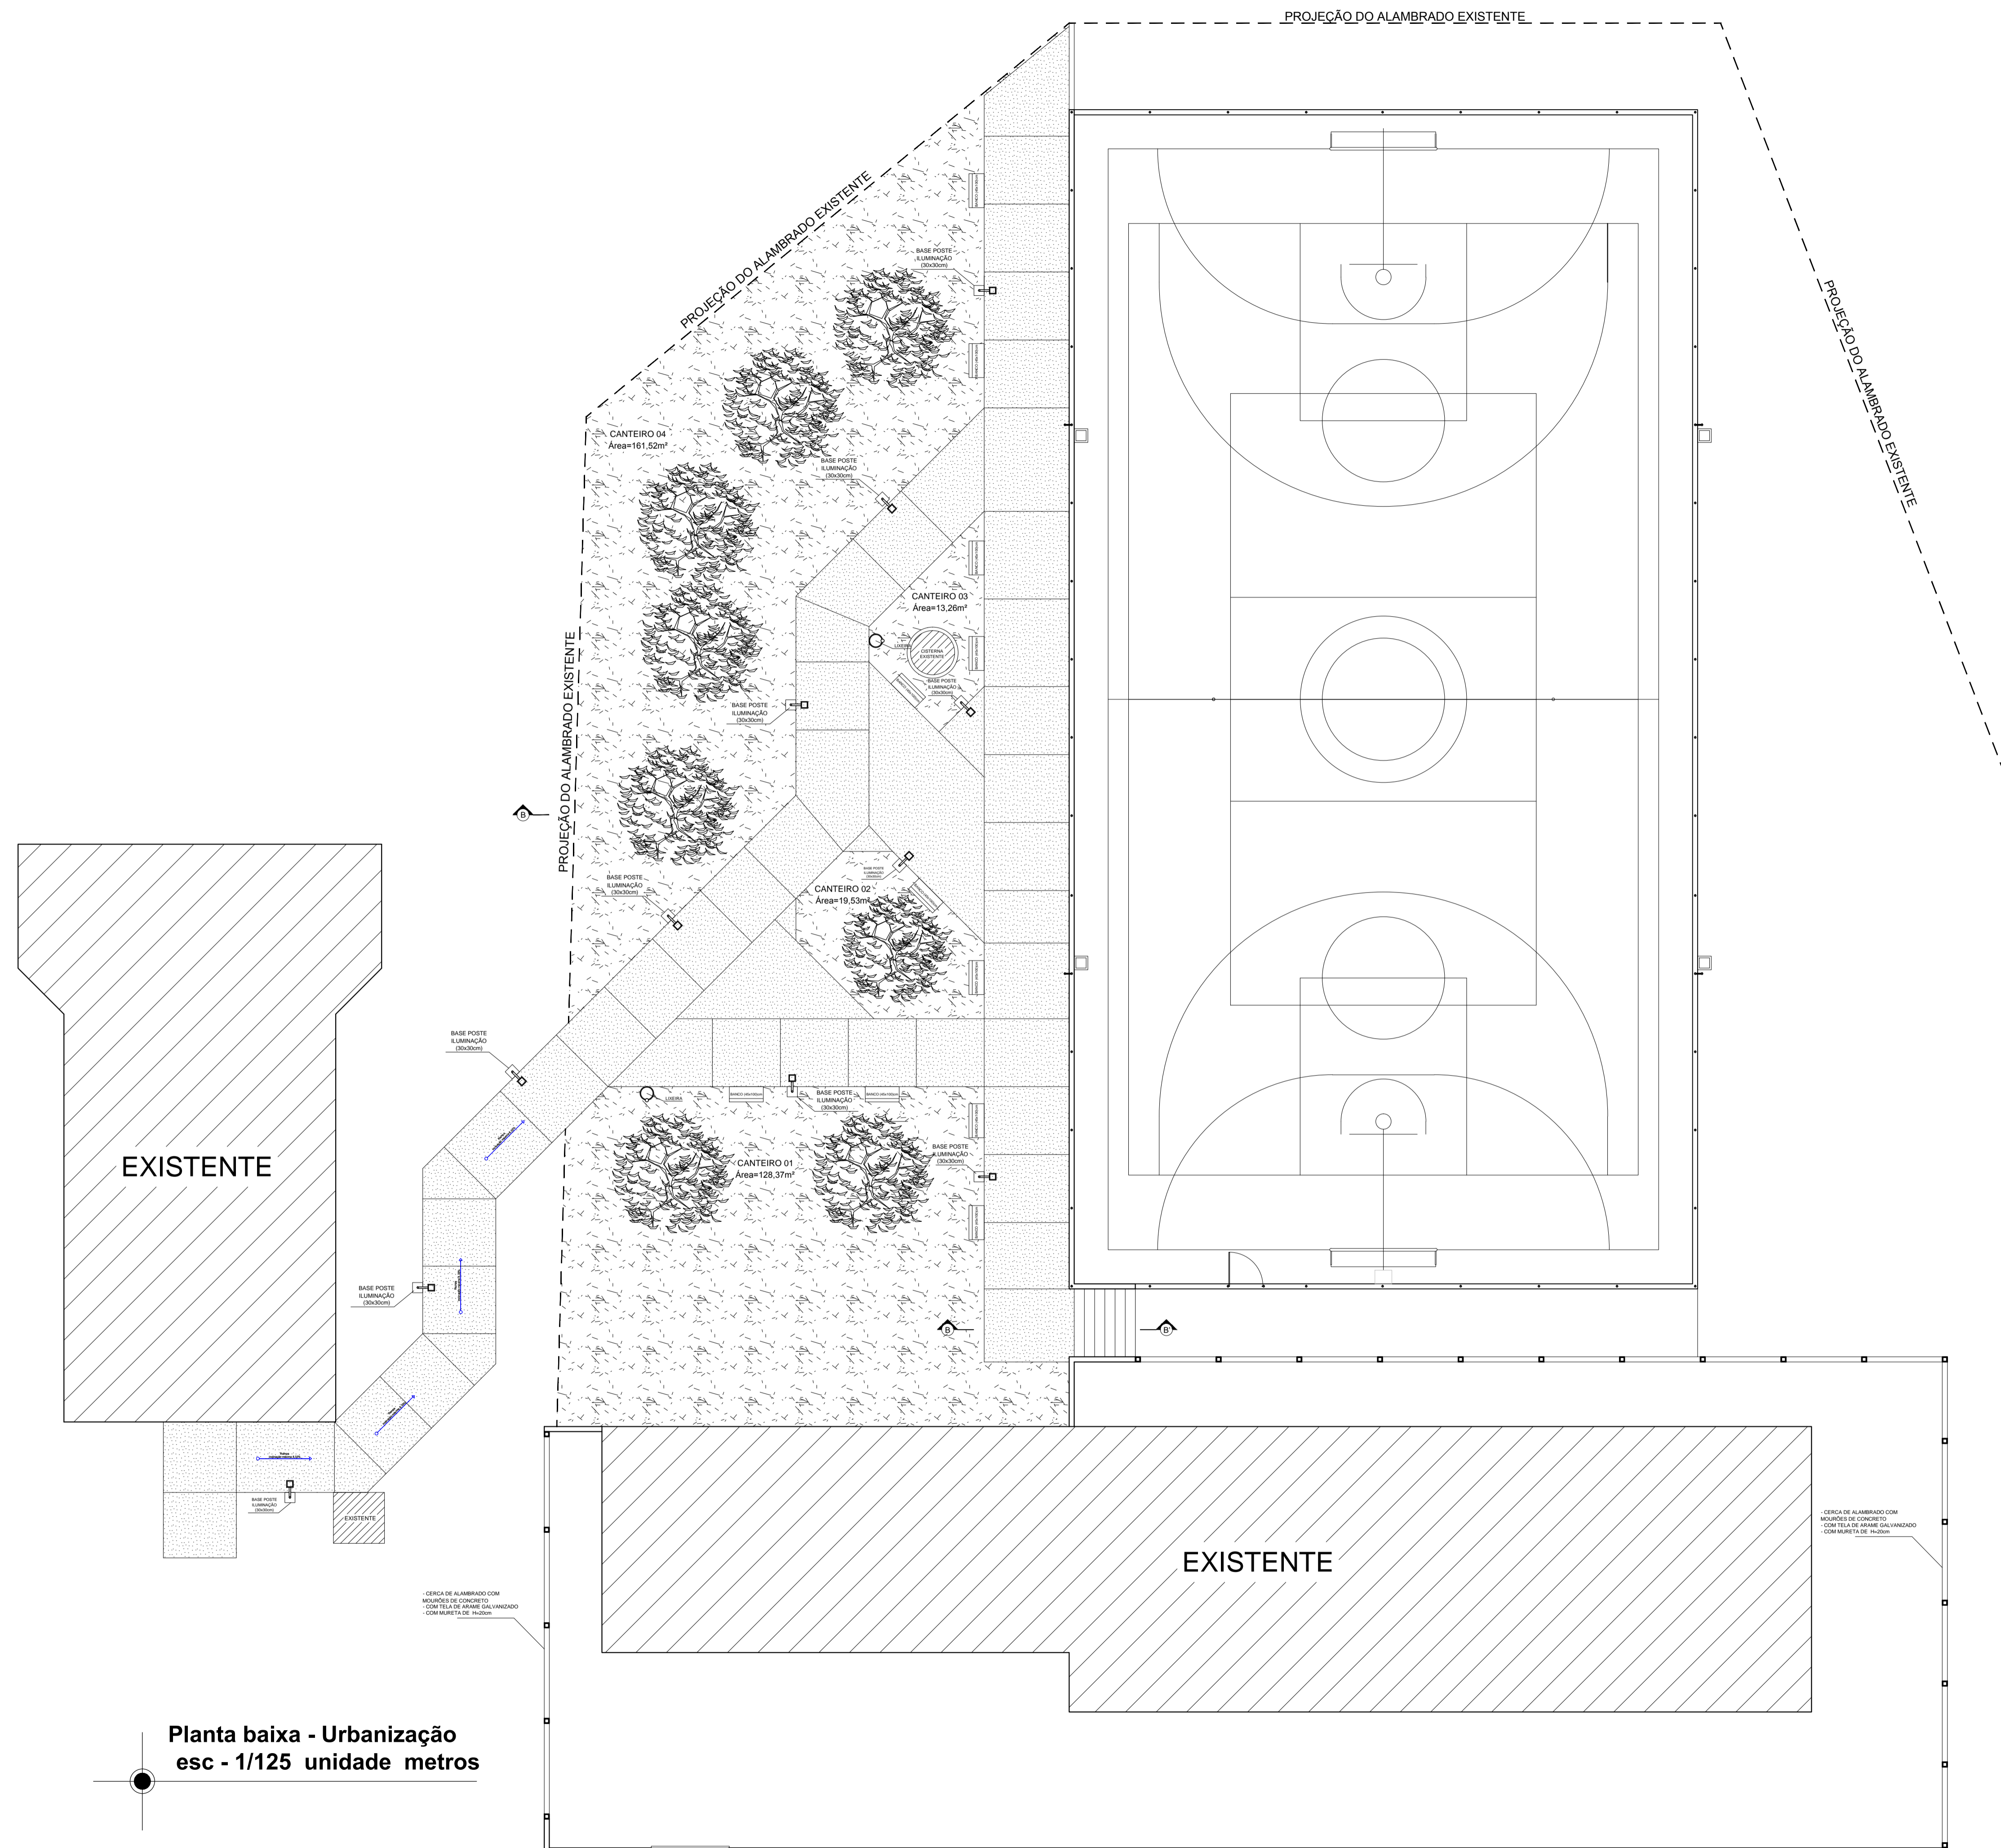

LEGENDA

	LIXEIRA METAL DIAMETRO DE 40cm
	POSTE DE ILUMINAÇÃO ALTURA 3m - LUMINARIA 100W
	ÁRVORE ORNAMENTAL NATIVA
	BANCO DE CONCRETO ARMADO (45 x 100)cm

EXISTENTE

EXISTENTE

Planta baixa - Urbanização
esc - 1/125 unidade metros

	EMPREENDIMENTO QUADRA POLIESPORTIVA E PRAÇA DE CONVIVÊNCIA	
	ENDEREÇO ESTRADA GERAL PASSA QUATRO LOCALIDADE PASSA QUATRO - MONTE CASTELO/SC	
	PROPRIETÁRIO PREFEITURA MUNICIPAL DE MONTE CASTELO	
	PROJETO ARQUITETÔNICO	
AUTOR / RESPONSÁVEL TÉCNICO Engº DAIR KACZMAREK CREA/SC: 122404-8	ASSINATURA Prefeito Municipal: Jean Carlo Medeiros de Souza	ASSINATURA Responsável Técnico
DISCRIMINAÇÃO PLANTA BAIXA URBANIZAÇÃO, SITUAÇÃO LOCALIZAÇÃO		Nº DA FRANCHA 01
ESCALA INDICADA	DATA 26/02/2019	DESENHO JOEL WENG