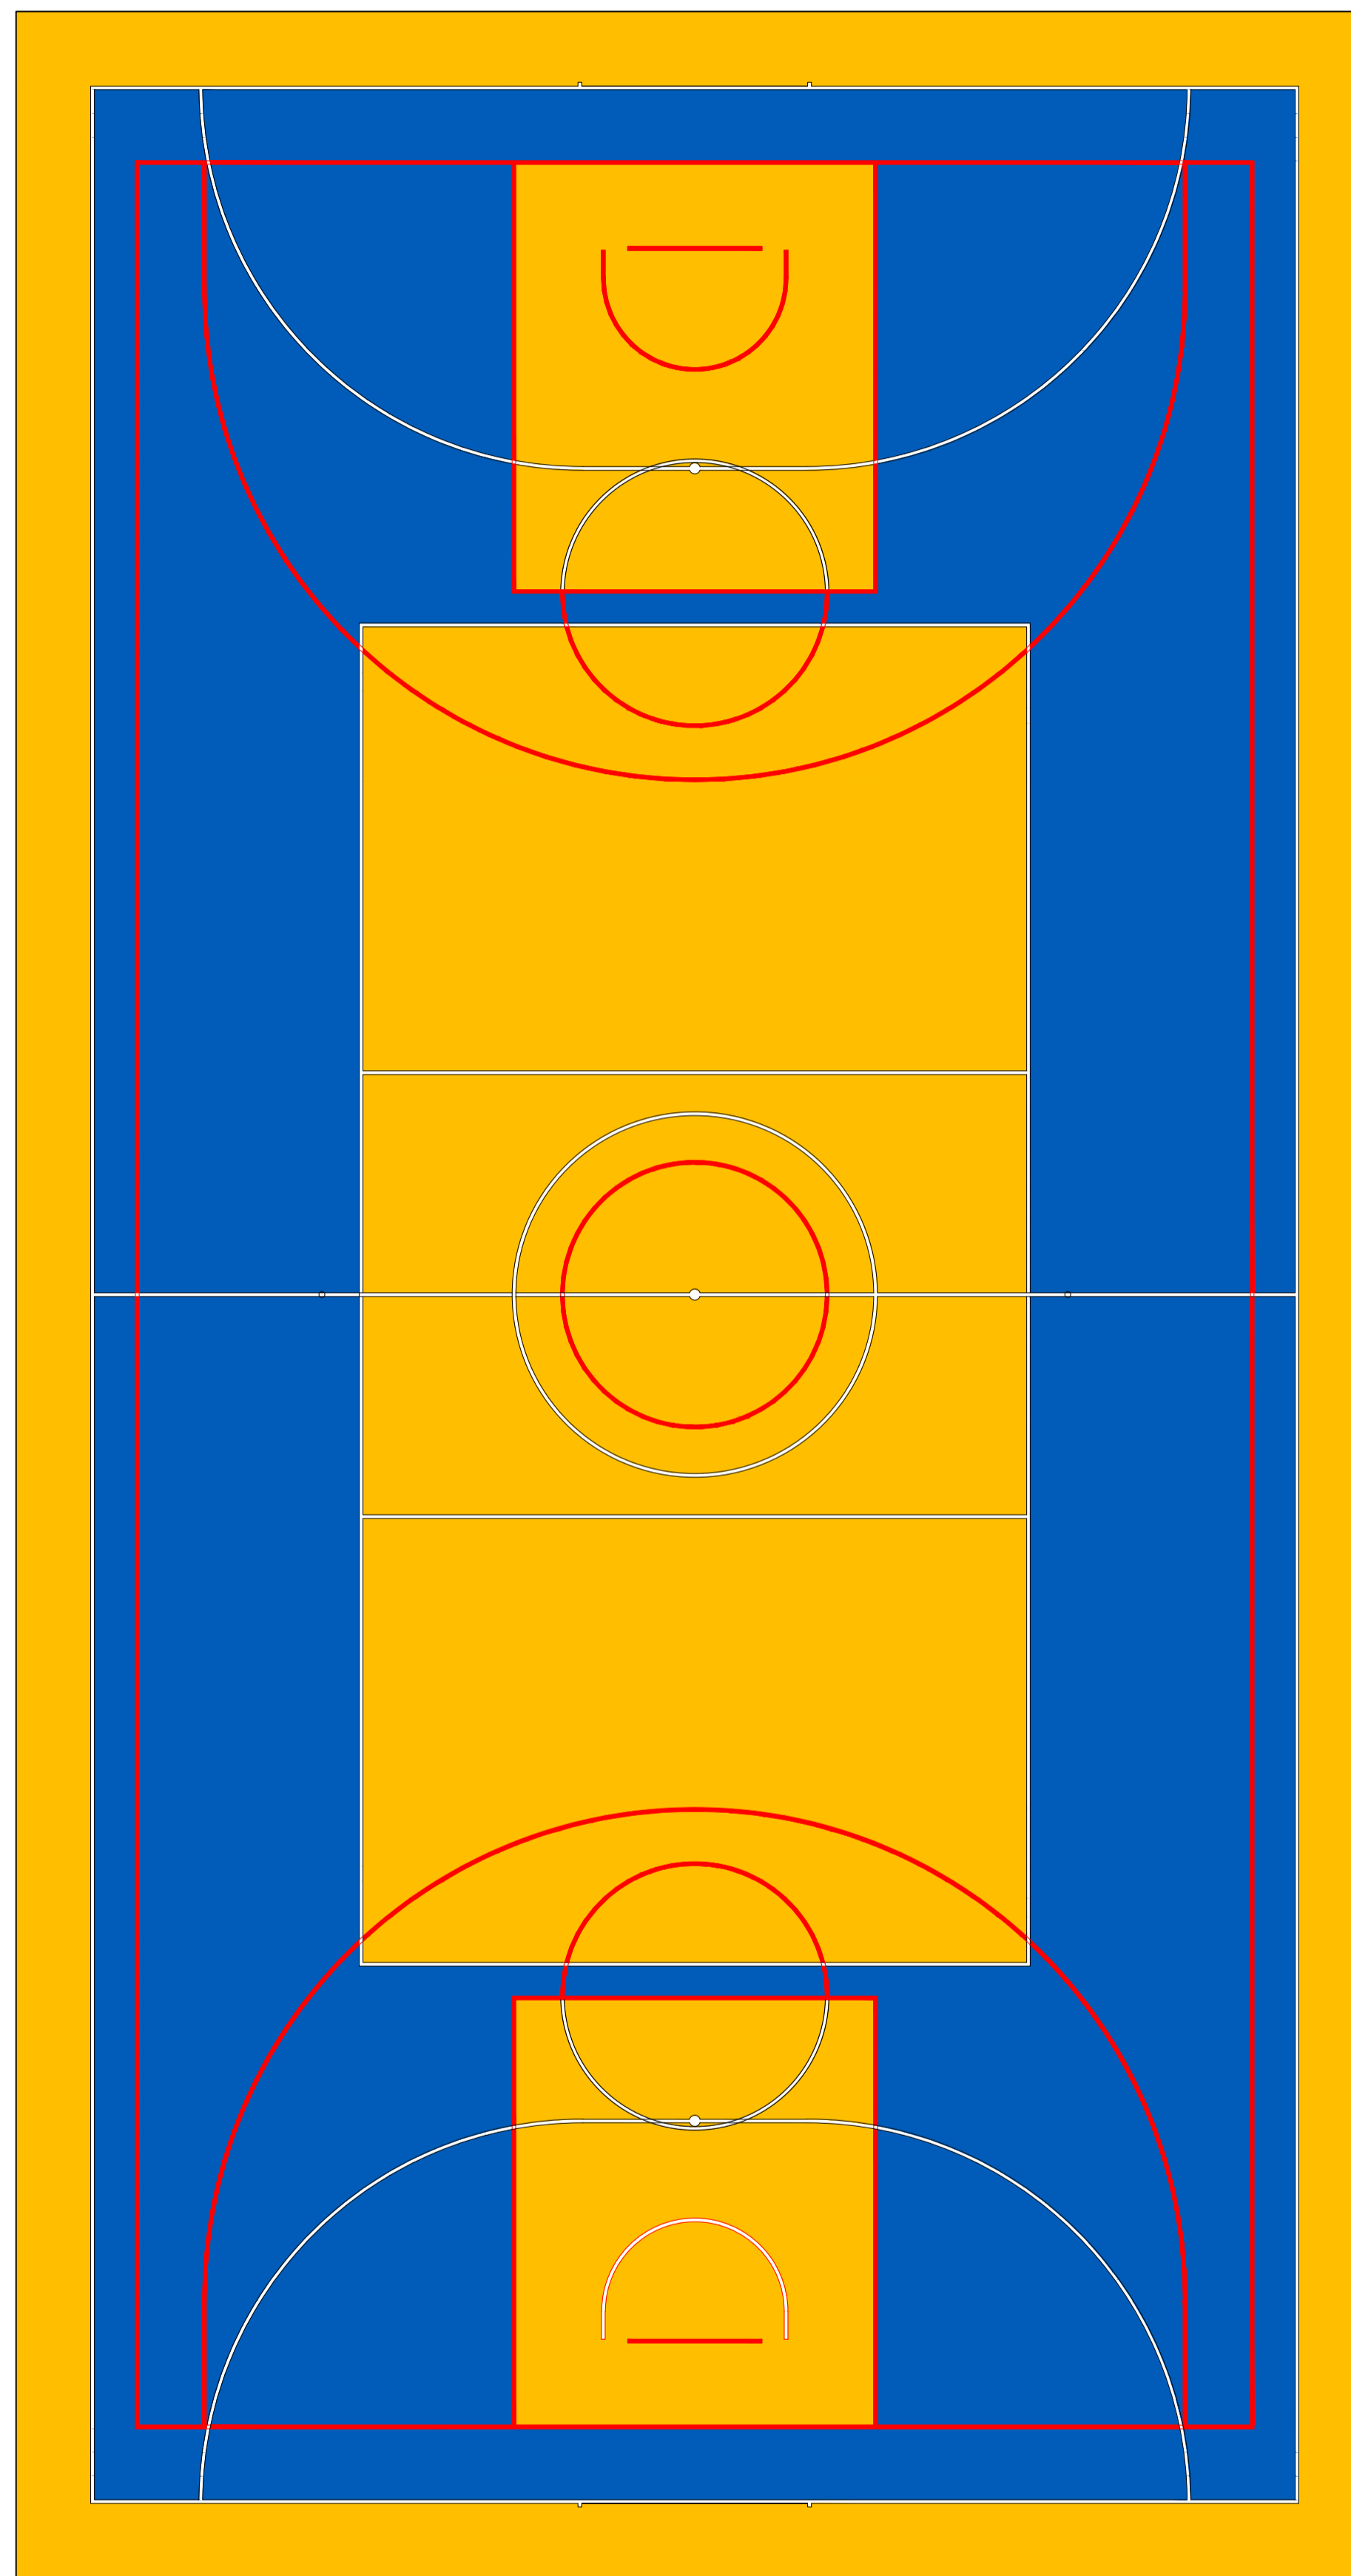

Marcação de faixas
esc - 1/75 unidade metros

Pintura da quadra
esc - 1/75 unidade metros

LEGENDA

PINTURA QUADRA FUTSAL - AZUL	
PINTURA FAIXAS FUTSAL - BRANCO	
PINTURA QUADRA VÔLEI - AMARELO	
PINTURA FAIXAS VÔLEI - BRANCO	
PINTURA QUADRA BASQUETE - AZUL	
PINTURA FAIXAS BASQUETE - VERMELHO	
PINTURA QUADRA HANDEBOL - AZUL	
PINTURA FAIXAS HANDEBOL - BRANCO	

	EMPREENDIMENTO QUADRA POLIESPORTIVA E PRAÇA DE CONVIVÊNCIA	
	ENDEREÇO ESTRADA GERAL PASSA QUATRO LOCALIDADE PASSA QUATRO - MONTE CASTELO/SC	
	PROPRIETÁRIO PREFEITURA MUNICIPAL DE MONTE CASTELO	
	PROJETO ARQUITETÔNICO	
AUTOR / RESPONSÁVEL TÉCNICO Engº DAIR KACZMAREK CREA/SC 122404-8	ASSINATURA Prefeito Municipal: Jean Carlo Medeiros de Souza	ASSINATURA Responsável Técnico
DISCRIMINAÇÃO DETALHAMENTO PINTURA DA QUADRA		
ESCALA INDICADA	DATA 26/02/2019	DESENHO JOEL WENG
		Nº DA FRANQUIA 04
		04