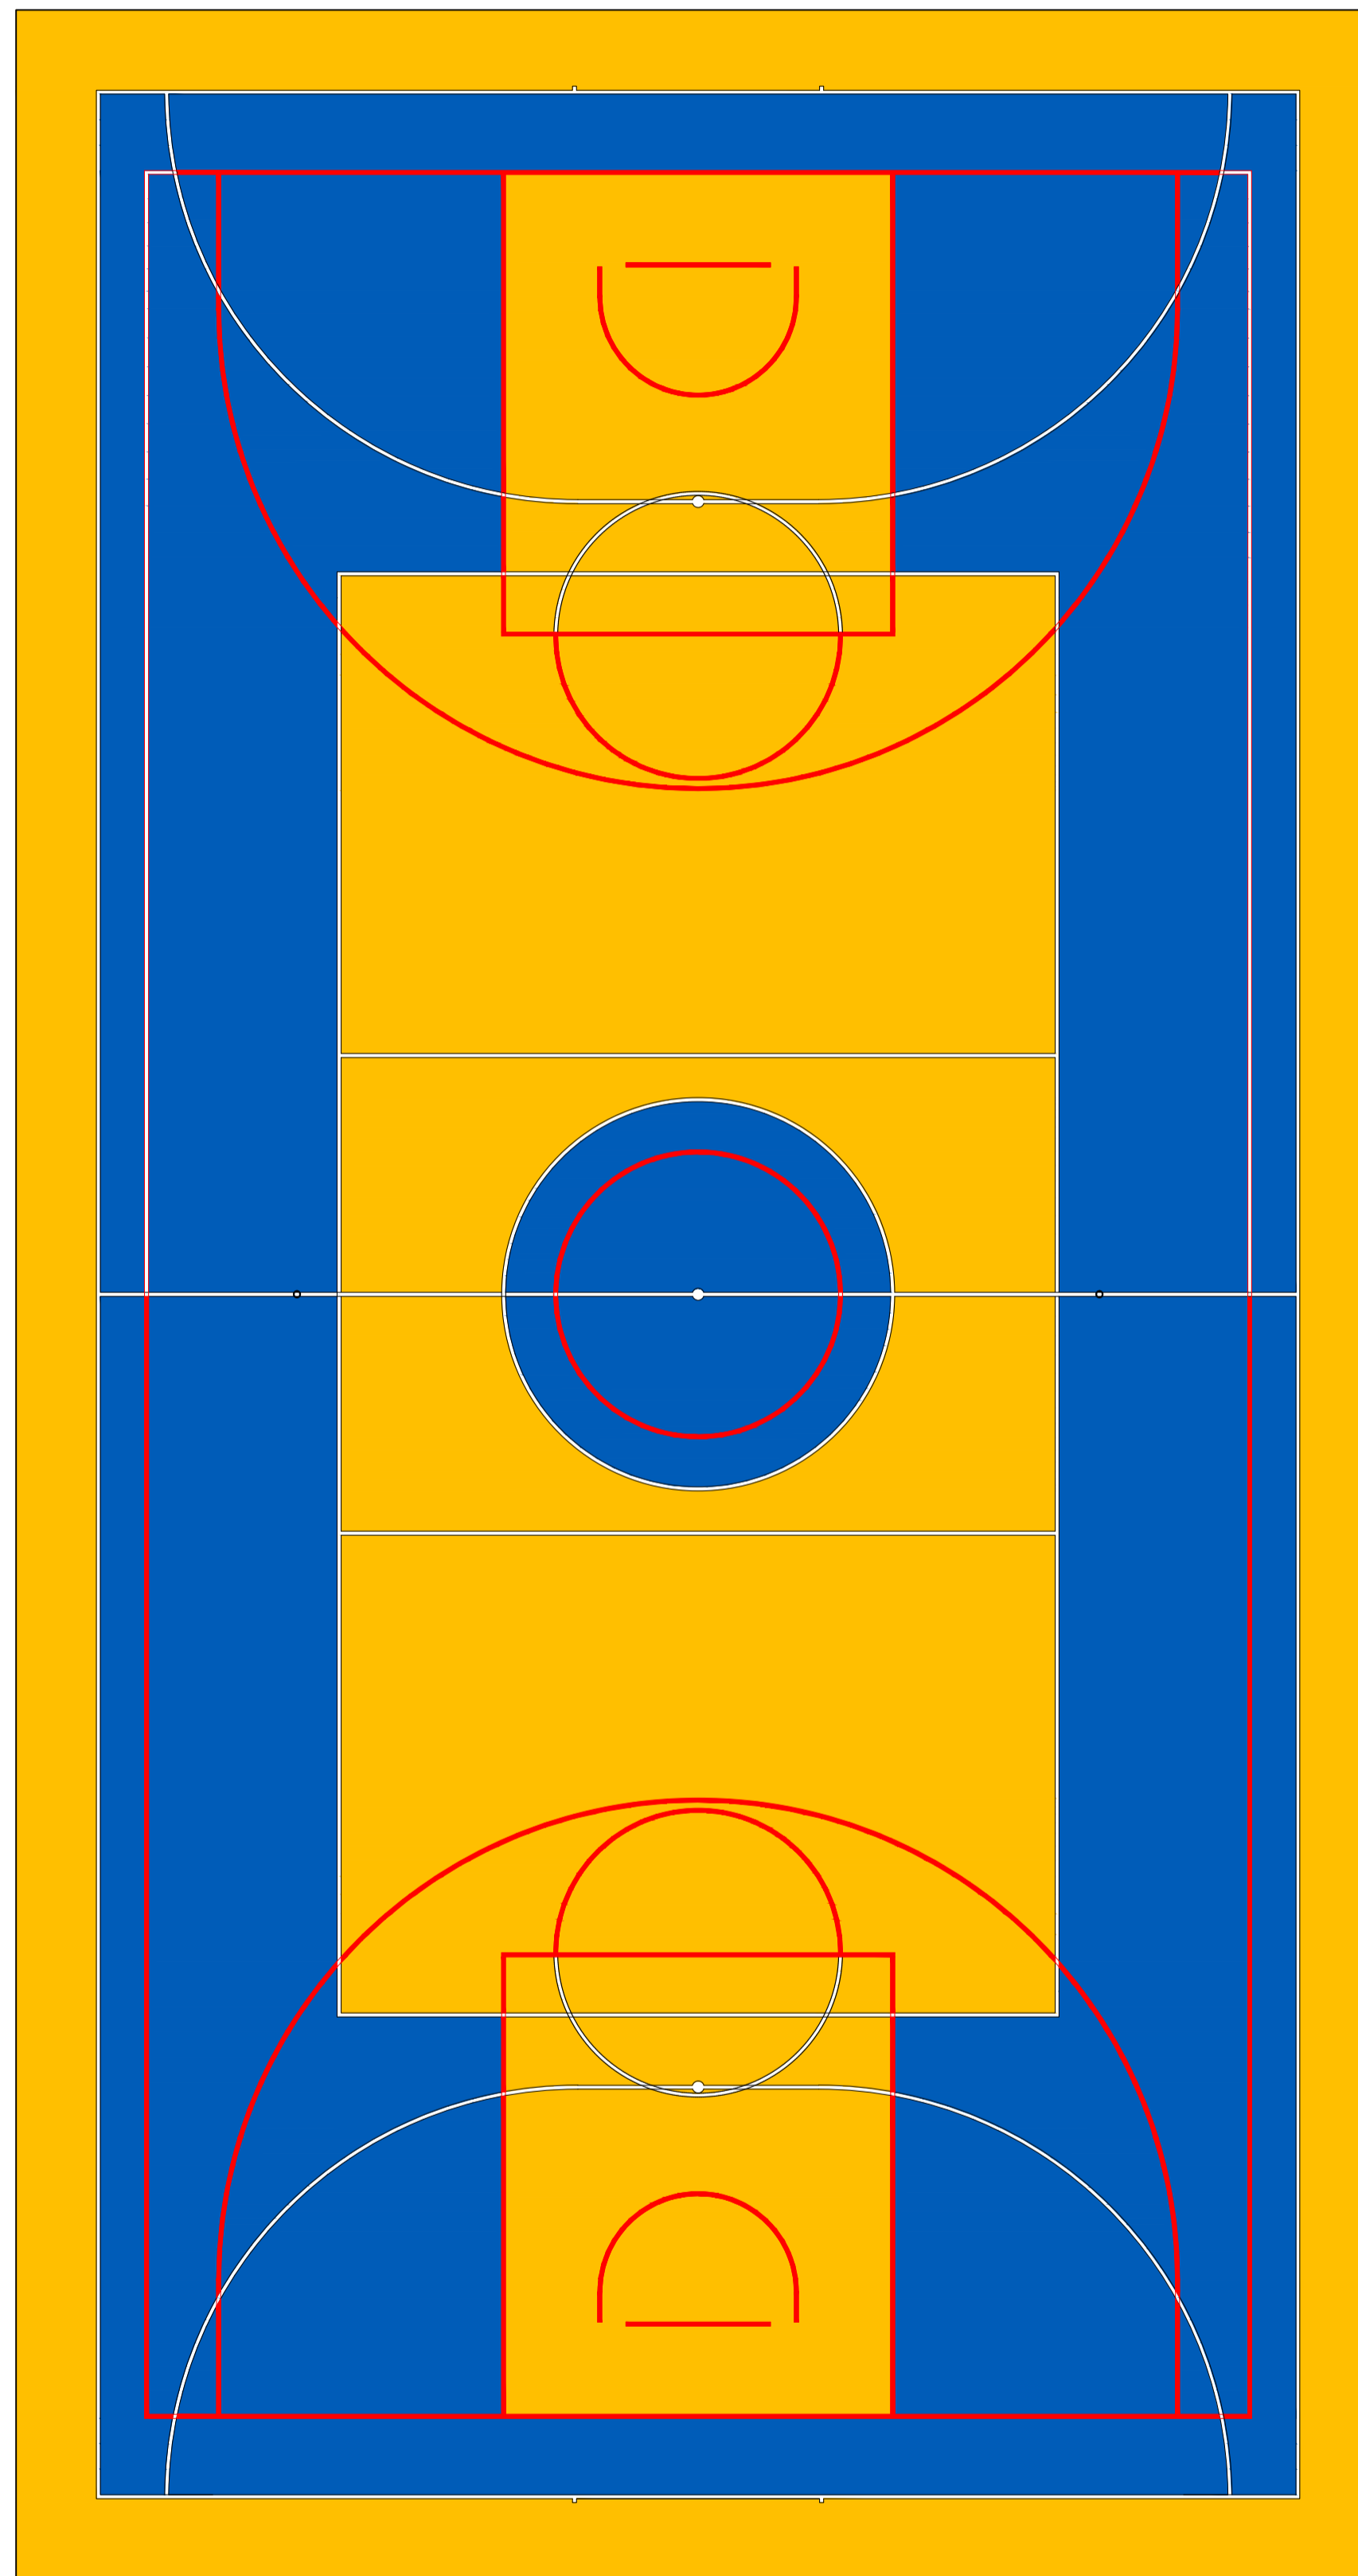

Marcação de faixas
esc - 1/75 unidade metros

Marcação de faixas
esc - 1/75 unidade metros

LEGENDA

PINTURA QUADRA FUTSAL - AZUL	
PINTURA FAIXAS FUTSAL - BRANCO	
PINTURA QUADRA VÔLEI - AMARELO	
PINTURA FAIXAS VÔLEI - BRANCO	
PINTURA QUADRA BASQUETE - AZUL	
PINTURA FAIXAS BASQUETE - VERMELHO	
PINTURA QUADRA HANDEBOL - AZUL	
PINTURA FAIXAS HANDEBOL - BRANCO	

 eng@montecastelo.sc.gov.br	EMPREENDIMENTO QUADRA POLIESPORTIVA E PRAÇA DE CONVIVÊNCIA	
	ENDEREÇO ESTRADA GERAL PASSA QUATRO LOCALIDADE PASSA QUATRO - MONTE CASTELO/SC	
PROPRIETÁRIO PREFEITURA MUNICIPAL DE MONTE CASTELO		PROJETO ARQUITETÔNICO
AUTOR / RESPONSÁVEL TÉCNICO Engº DAIR KACZMAREK CREA/SC: 122404-S		
ASSINATURA Prefeito Municipal: Jean Carlo Medeiros de Souza		ASSINATURA Responsável Técnico
DISCRIMINAÇÃO DETALHAMENTO PINTURA DA QUADRA		
ESCALA INDICADA	DATA 28/03/2019	DESENHO JOEL WENG
		Nº DA FRANQUIA 04
		04