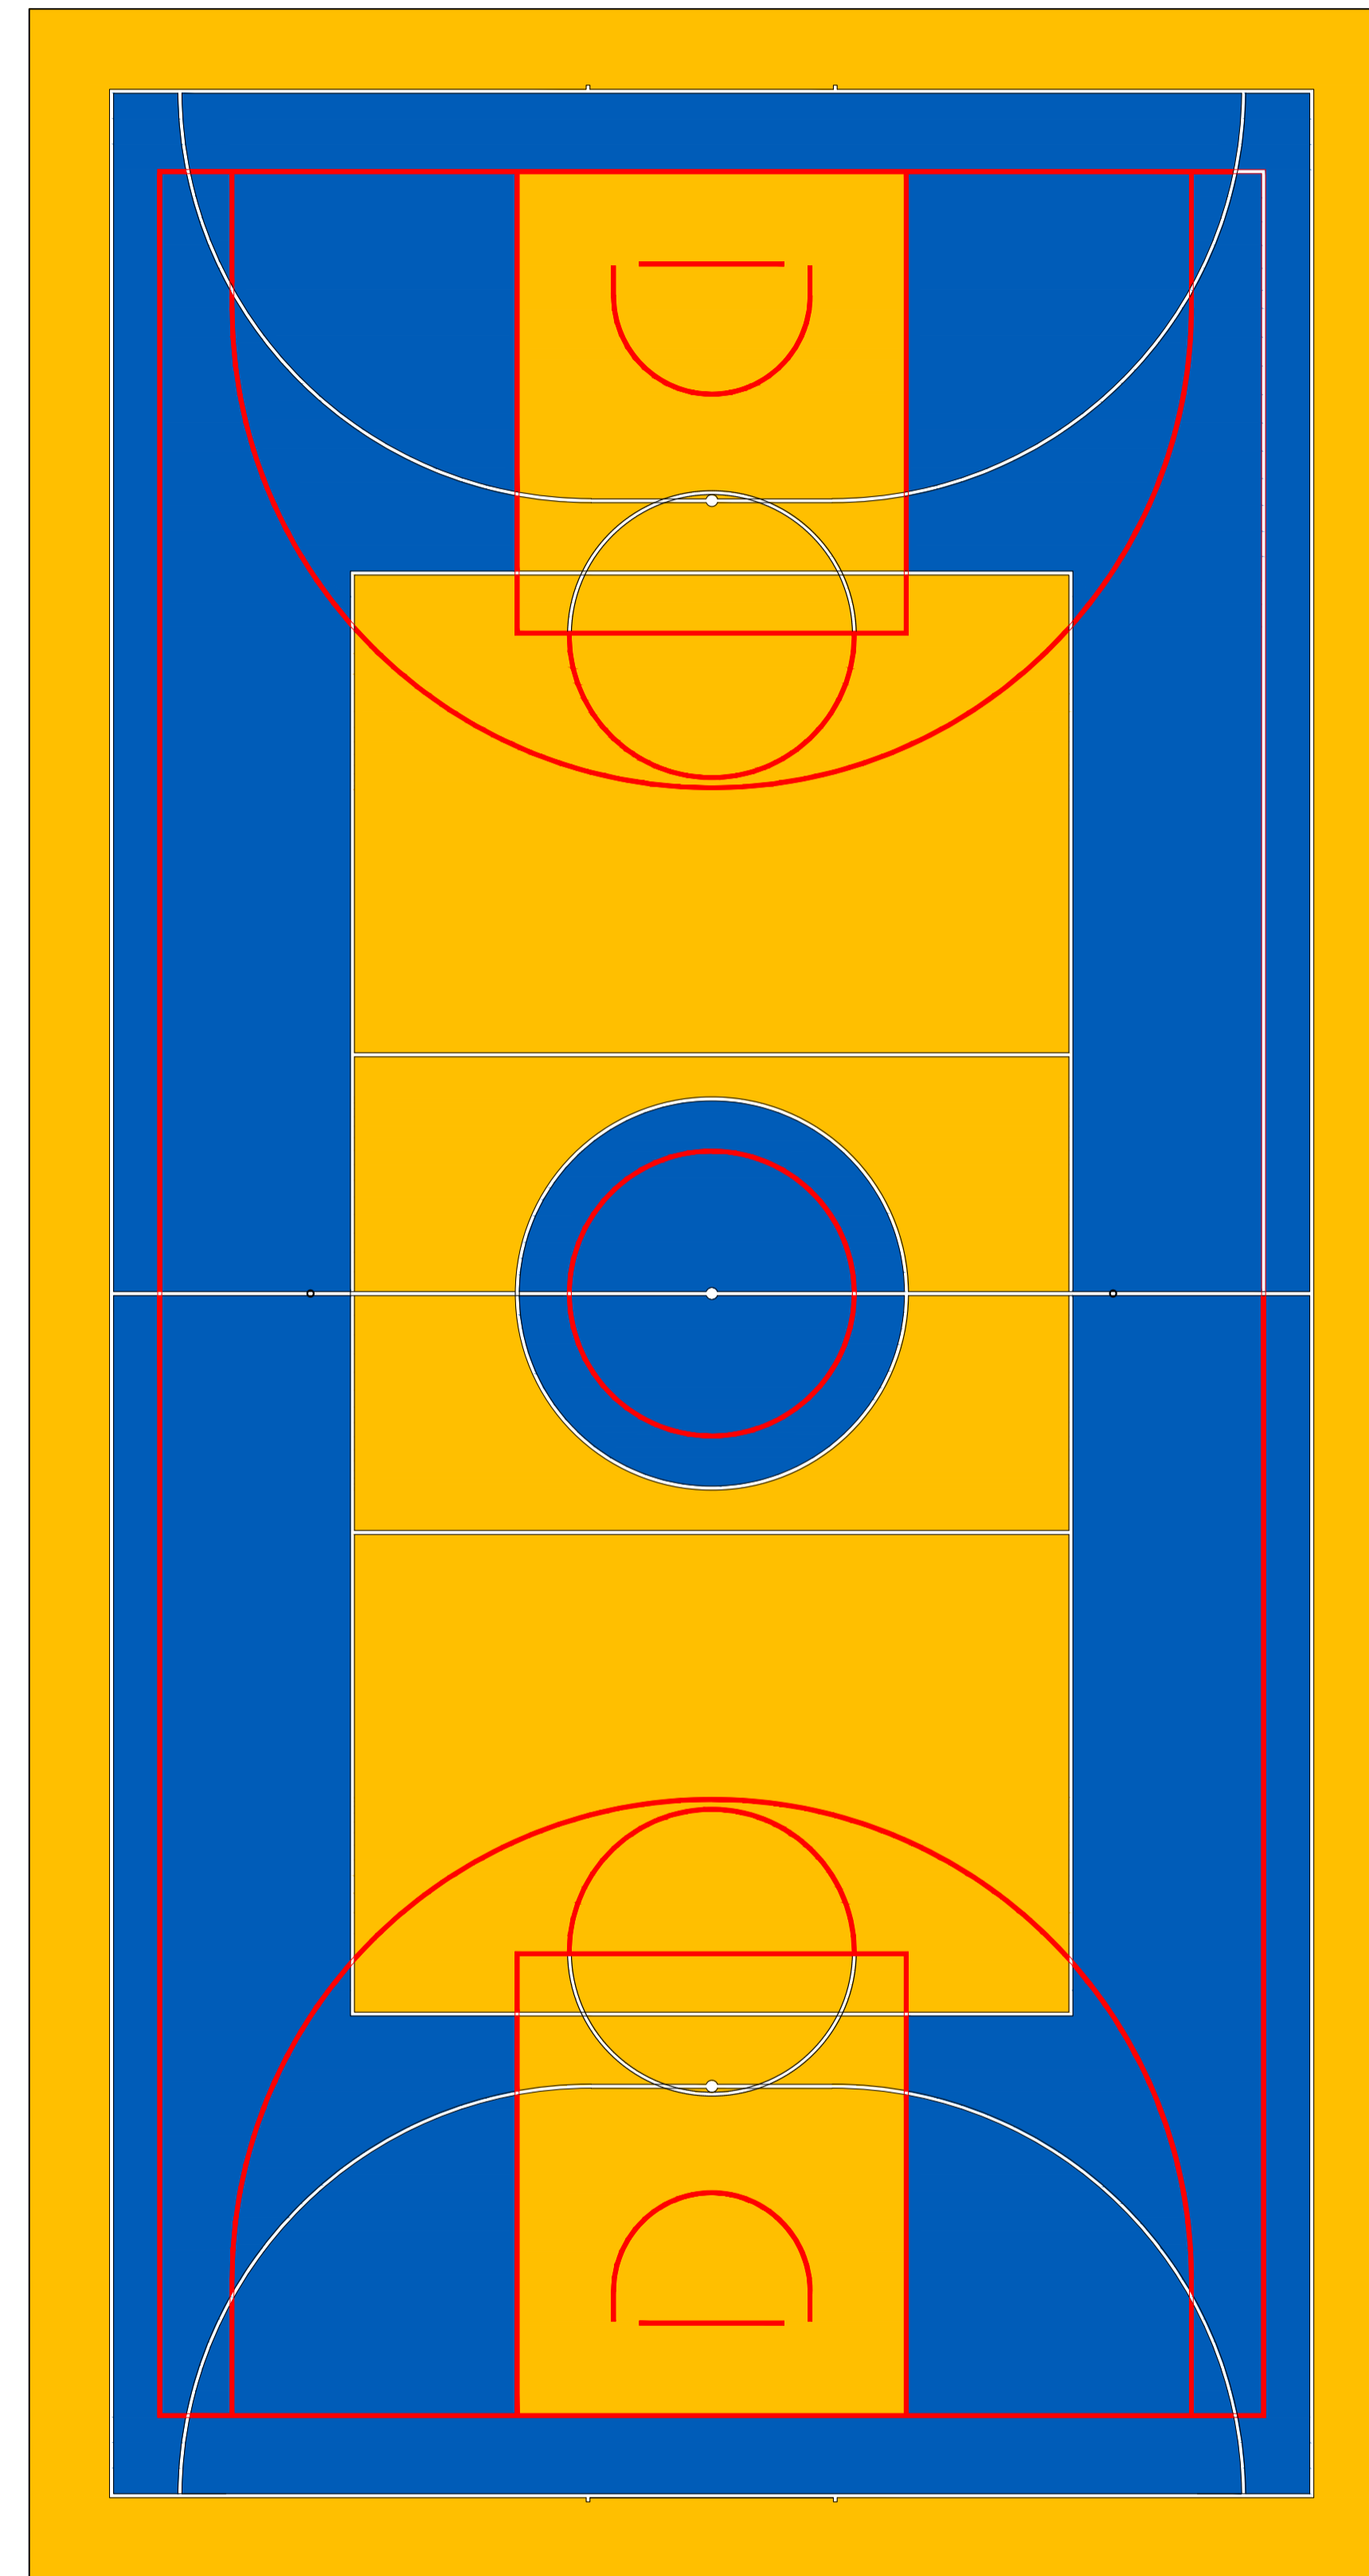

Marcação de faixas
esc - 1/75 unidade metros

Marcação de faixas
esc - 1/75 unidade metros

LEGENDA

PINTURA QUADRA FUTSAL - AZUL	
PINTURA FAIXAS FUTSAL - BRANCO	
PINTURA QUADRA VÓLEI - AMARELO	
PINTURA FAIXAS VÓLEI - BRANCO	
PINTURA QUADRA BASQUETE - AZUL	
PINTURA FAIXAS BASQUETE - VERMELHO	
PINTURA QUADRA HANDEBOL - AZUL	
PINTURA FAIXAS HANDEBOL - BRANCO	

	EMPREENDIMENTO	
	QUADRA POLIESPORTIVA E PRAÇA DE CONVIVÊNCIA	
	ENDEREÇO	
	RUA NARCIZO FINK BAIRRO COHAB - MONTE CASTELO/SC	
	PROPRIETÁRIO	
	PREFEITURA MUNICIPAL DE MONTE CASTELO	
	PROJETO	
	ARQUITETÔNICO	
AUTOR / RESPONSÁVEL TÉCNICO	ASSINATURA	ASSINATURA
Engº DAIR KACZMAREK CREA/SC 122404-8	Prefeito Municipal: Jean Carlo Medeiros de Souza	Responsável Técnico
DISCRIMINAÇÃO		Nº DA FRANQUIA
DETALHAMENTO PINTURA DA QUADRA		02
ESCALA	DATA	DESENHO
INDICADA	28/03/2019	JOEL WENG
		02